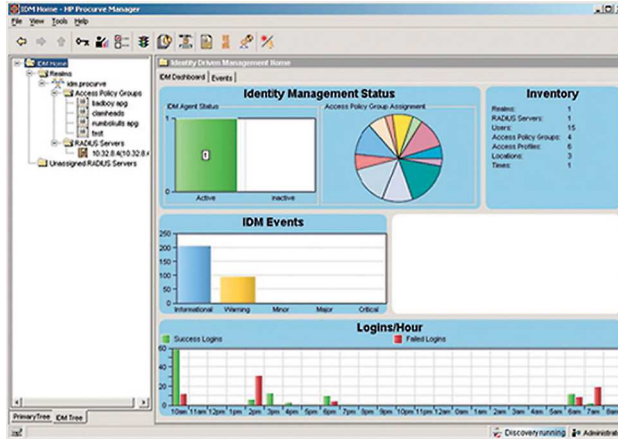

ProCurve Identity Driven Manager 2.2 z licencją na 500 użytkowników (J9012A)

ProCurve Identity Driven Manager to wtyczka do narzędzia ProCurve Manager Plus, która dynamicznie stosuje ustawienia zabezpieczeń i wydajności w zależności od użytkownika, urządzenia, miejsca, czasu i stanu systemu klienckiego.

Technical Specifications

Oprogramowanie	
Liczba licencji użytkownika	Licencja dla 500 użytkowników
System	
Minimalne wymagania systemowe	Miejsce na dysku: 2 MB

Teksty autorstwa Hewlett-Packard Development Company, L.P.